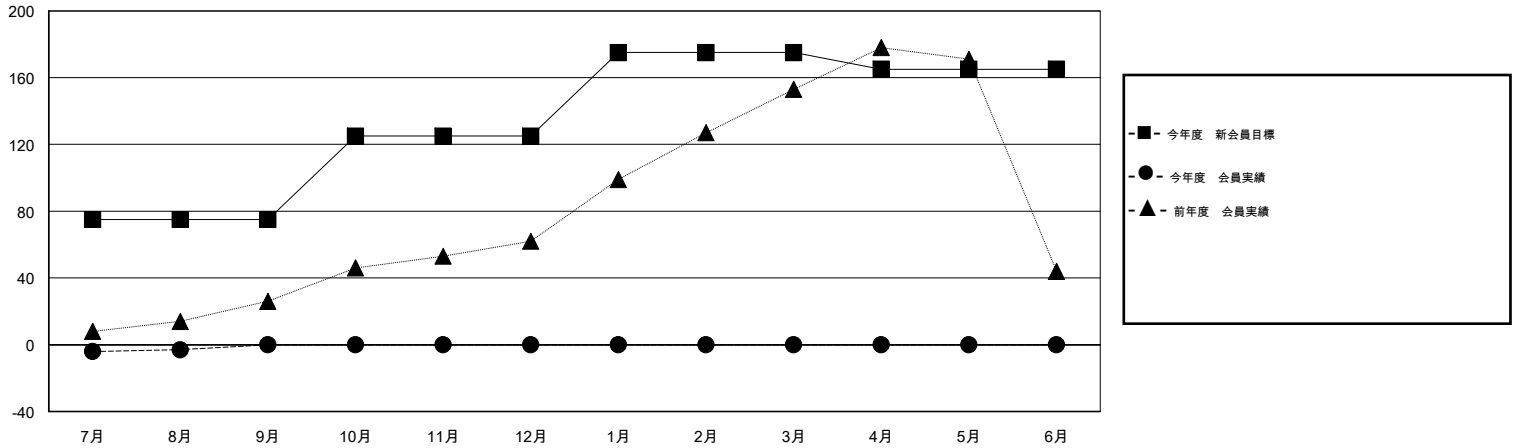

# MONTHLY MEMBERSHIP PROGRESS REPORT

District 335 D

Results as of: 8/31/2016

GMT: Masayoshi Maruyama

地域 JAPAN

GMT会則地域 5-Jap

クラブ				
結果 : 2016-2017				
四半期	新クラブ目標	新クラブ	解散クラブ	純増 / 減
7月/8月/9月	0	0	0	0
10月/11月/12月	0	0	0	0
1月/2月/3月	1	0	0	0
4月/5月/6月	0	0	0	0

名				
結果 : 2016-2017				
四半期	新会員目標	チャーターメン バー / 新会員	退会者	純増 / 減
7月/8月/9月	75	15	18	-3
10月/11月/12月	50	0	0	0
1月/2月/3月	50	0	0	0
4月/5月/6月	-10	0	0	0

新クラブ目標及び実績累計

会員目標及び実績累計

解散クラブ: 0	10 CLUBS OF 64 一名以上の新会員を登録	男女別
退会者		男性 1,572 (77.02%)
物故会員 0		女性 469 (22.98%)
クラブ解散 0	<a href="#">健康診断データはこちら</a>	家族会員 595
その他 18		世帯主 266
合計 18		世帯主以外 329