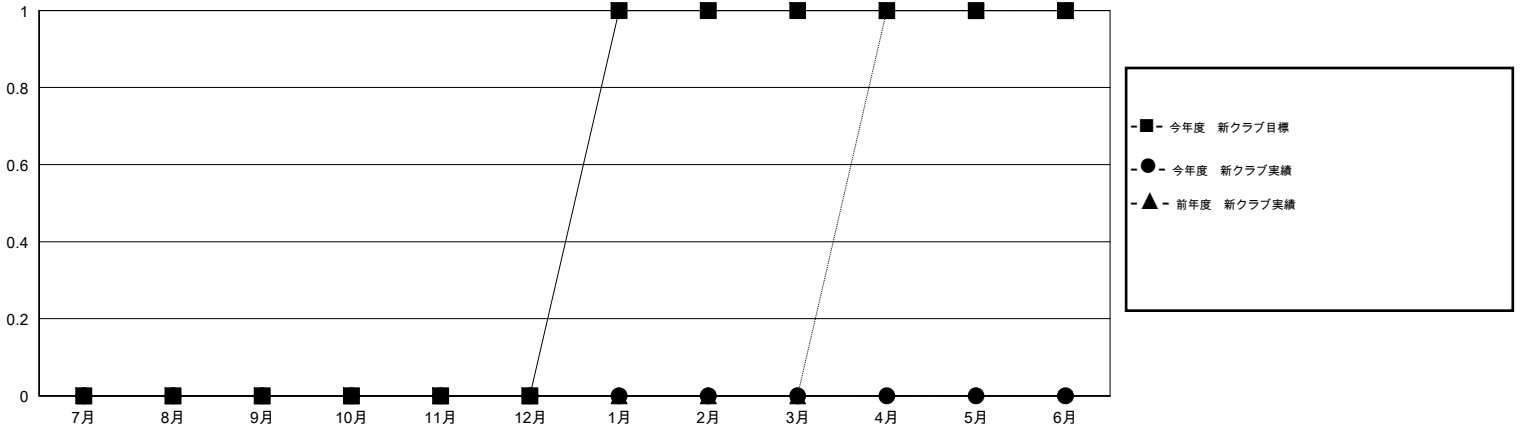

MONTHLY MEMBERSHIP PROGRESS REPORT

District 335 D

Results as of: 8/31/2016

GMT: Masayoshi Maruyama

地域 JAPAN

GMT会則地域 5-Jap

クラブ				
結果 : 2016-2017				
四半期	新クラブ目標	新クラブ	解散クラブ	純増 / 減
7月/8月/9月	0	0	0	0
10月/11月/12月	0	0	0	0
1月/2月/3月	1	0	0	0
4月/5月/6月	0	0	0	0

名				
結果 : 2016-2017				
四半期	新会員目標	チャーターメン バー / 新会員	退会者	純増 / 減
7月/8月/9月	75	15	18	-3
10月/11月/12月	50	0	0	0
1月/2月/3月	50	0	0	0
4月/5月/6月	-10	0	0	0

新クラブ目標及び実績累計